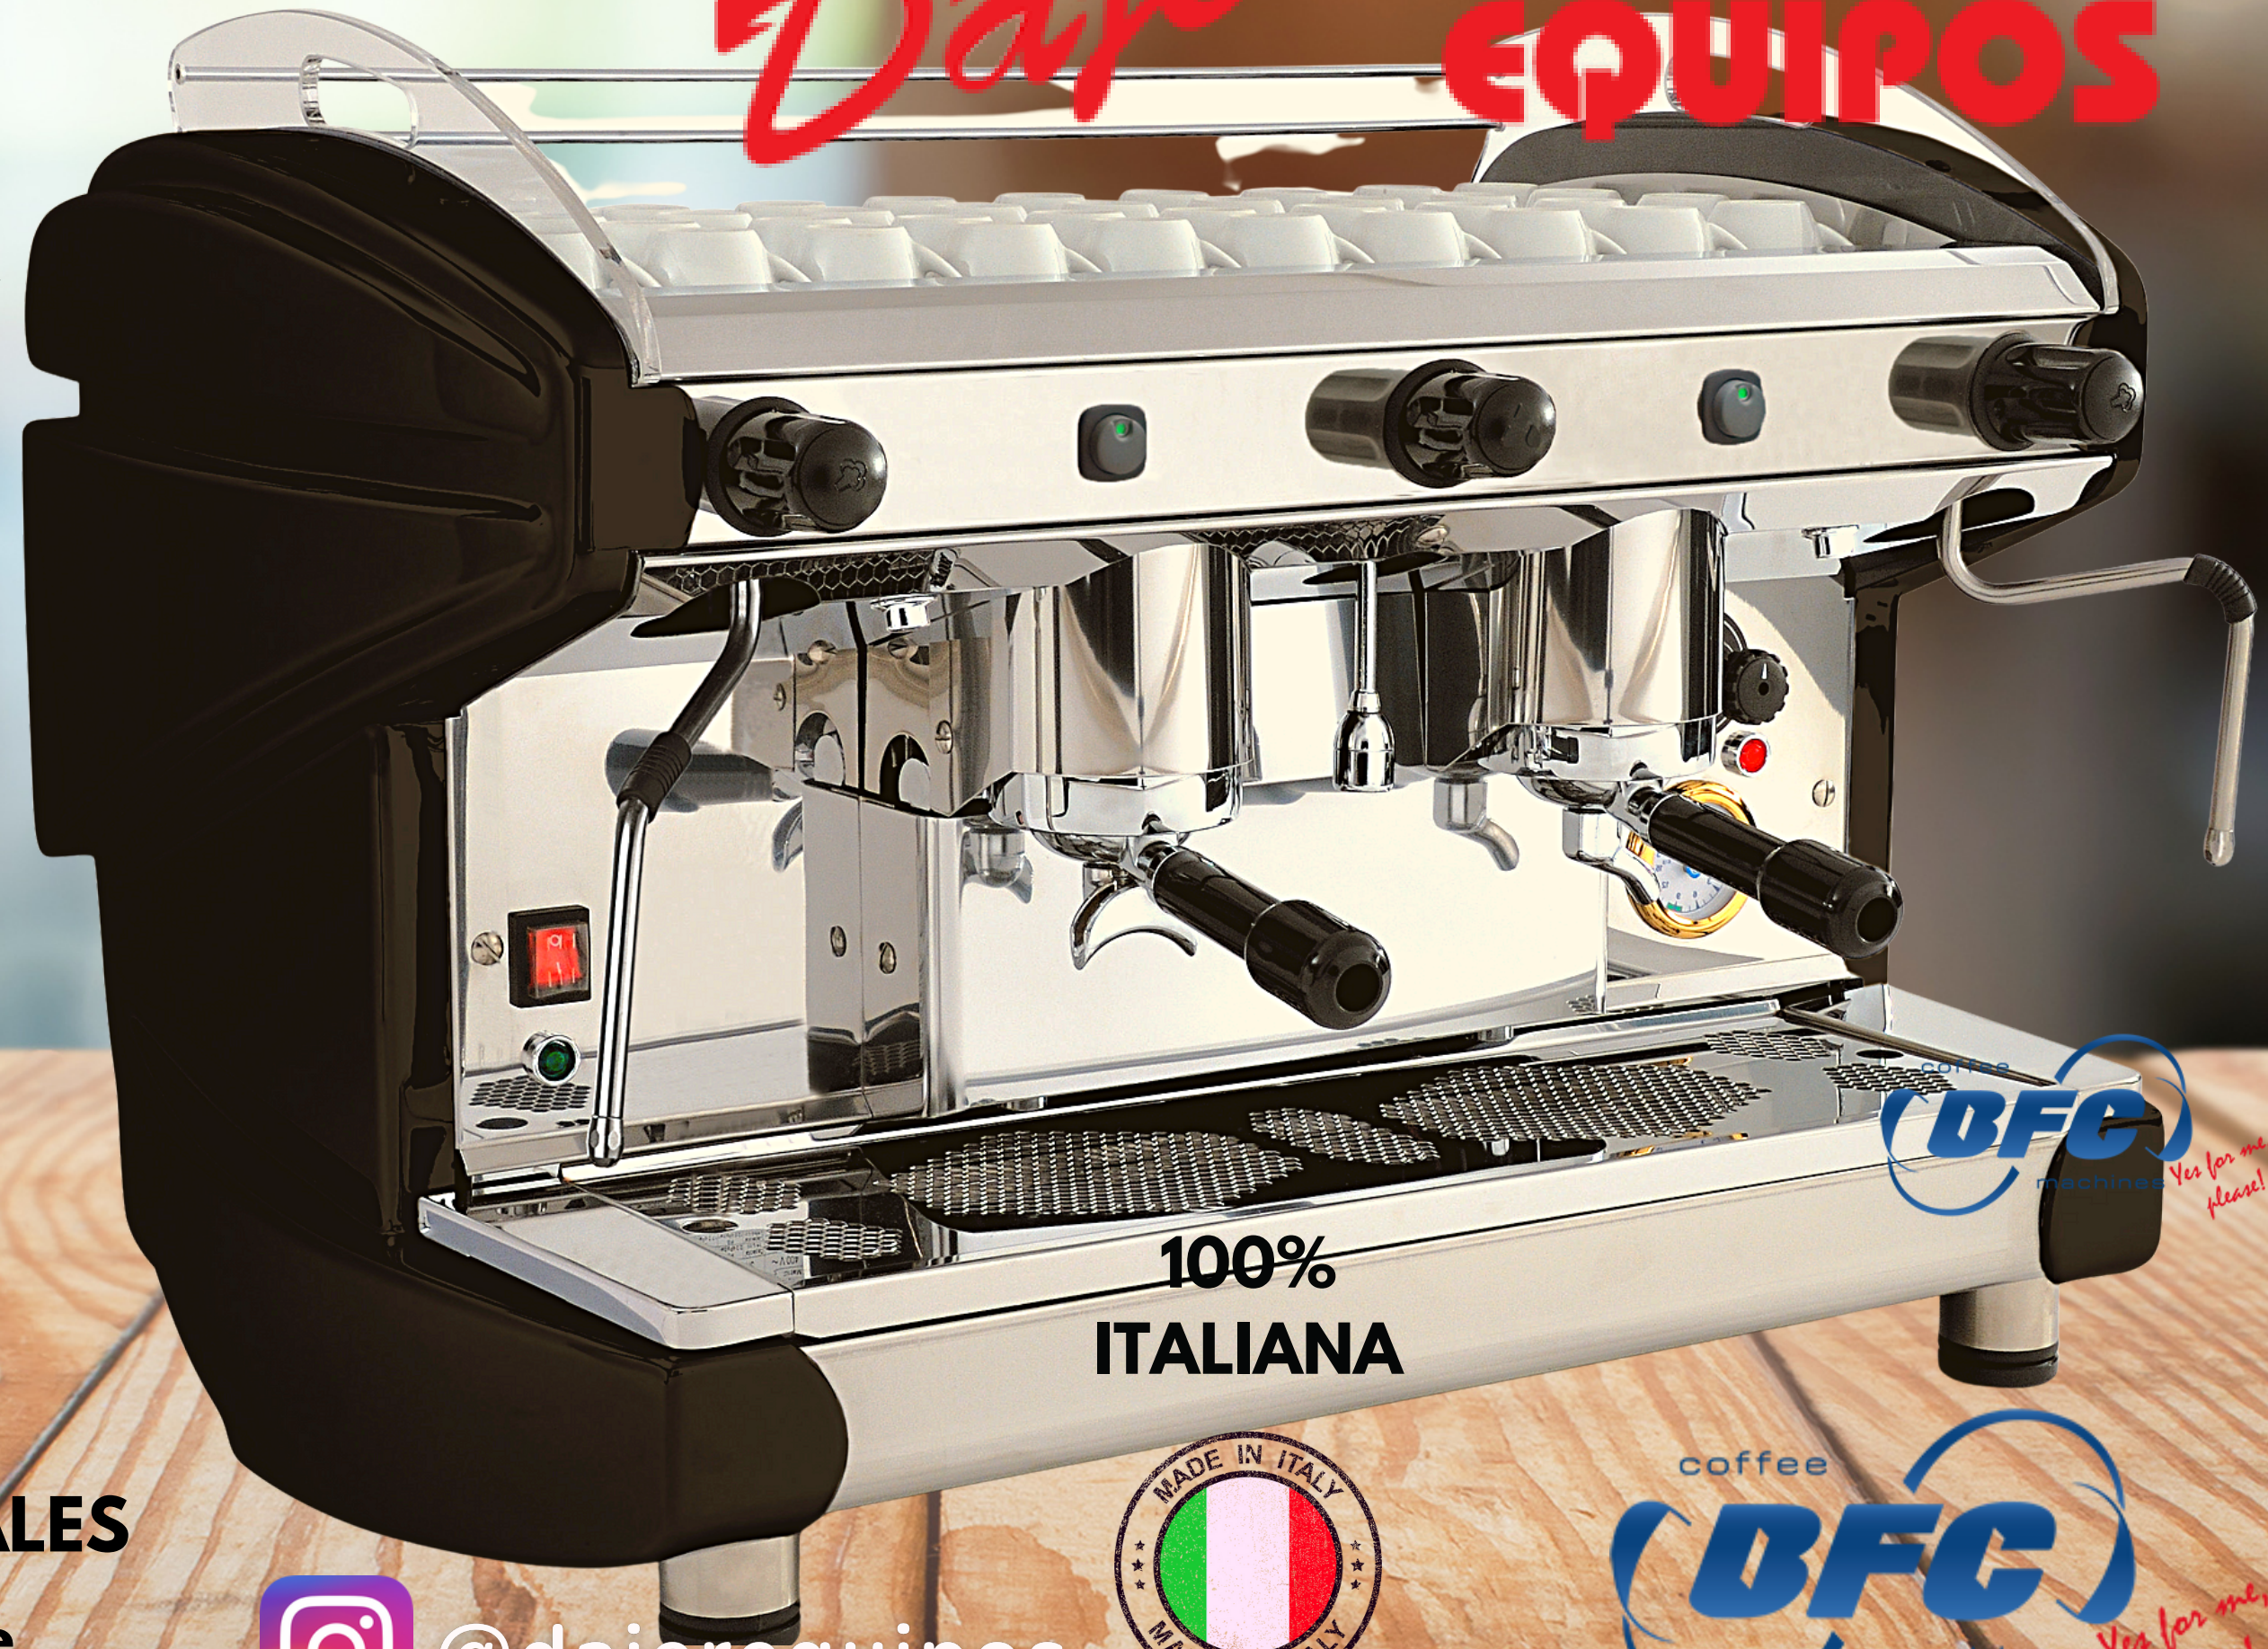

Dajen

EQUIPOS

**Catálogo Cafeteras
Espresso**

DELUX PL 1GR SEMIAUTOMATICA

Dajer EQUIPOS

**2200 WATTS
110V - 60HZ**

**CALDERA
4 LTS**

**120
Espressos/hr**

**Chasis y laterales
En acero inoxidable**

**1
Vaporera**

**100%
ITALIANA**

@dajerequipos

CALDERA
7 LTS

2000 WATTS
110V - 60HZ

120
Espressos/
hr

1
Vaporera

LIRA S 2GR

Dajeri EQUIPOS

Semiautomática

CALDERA
11 LTS

3700 WATTS
110V - 60HZ

240
Espressos x h

2 Vaporeras

CHASIS Y LATERALES
En Acero inoxidable

100%
ITALIANA

@dajerequipos

GRANDOGE 2GR

SEMIAUTOMÁTICA

Dajeri

EQUIPOS

CALDERA
11 LTS

2200 WATTS
110V - 60HZ