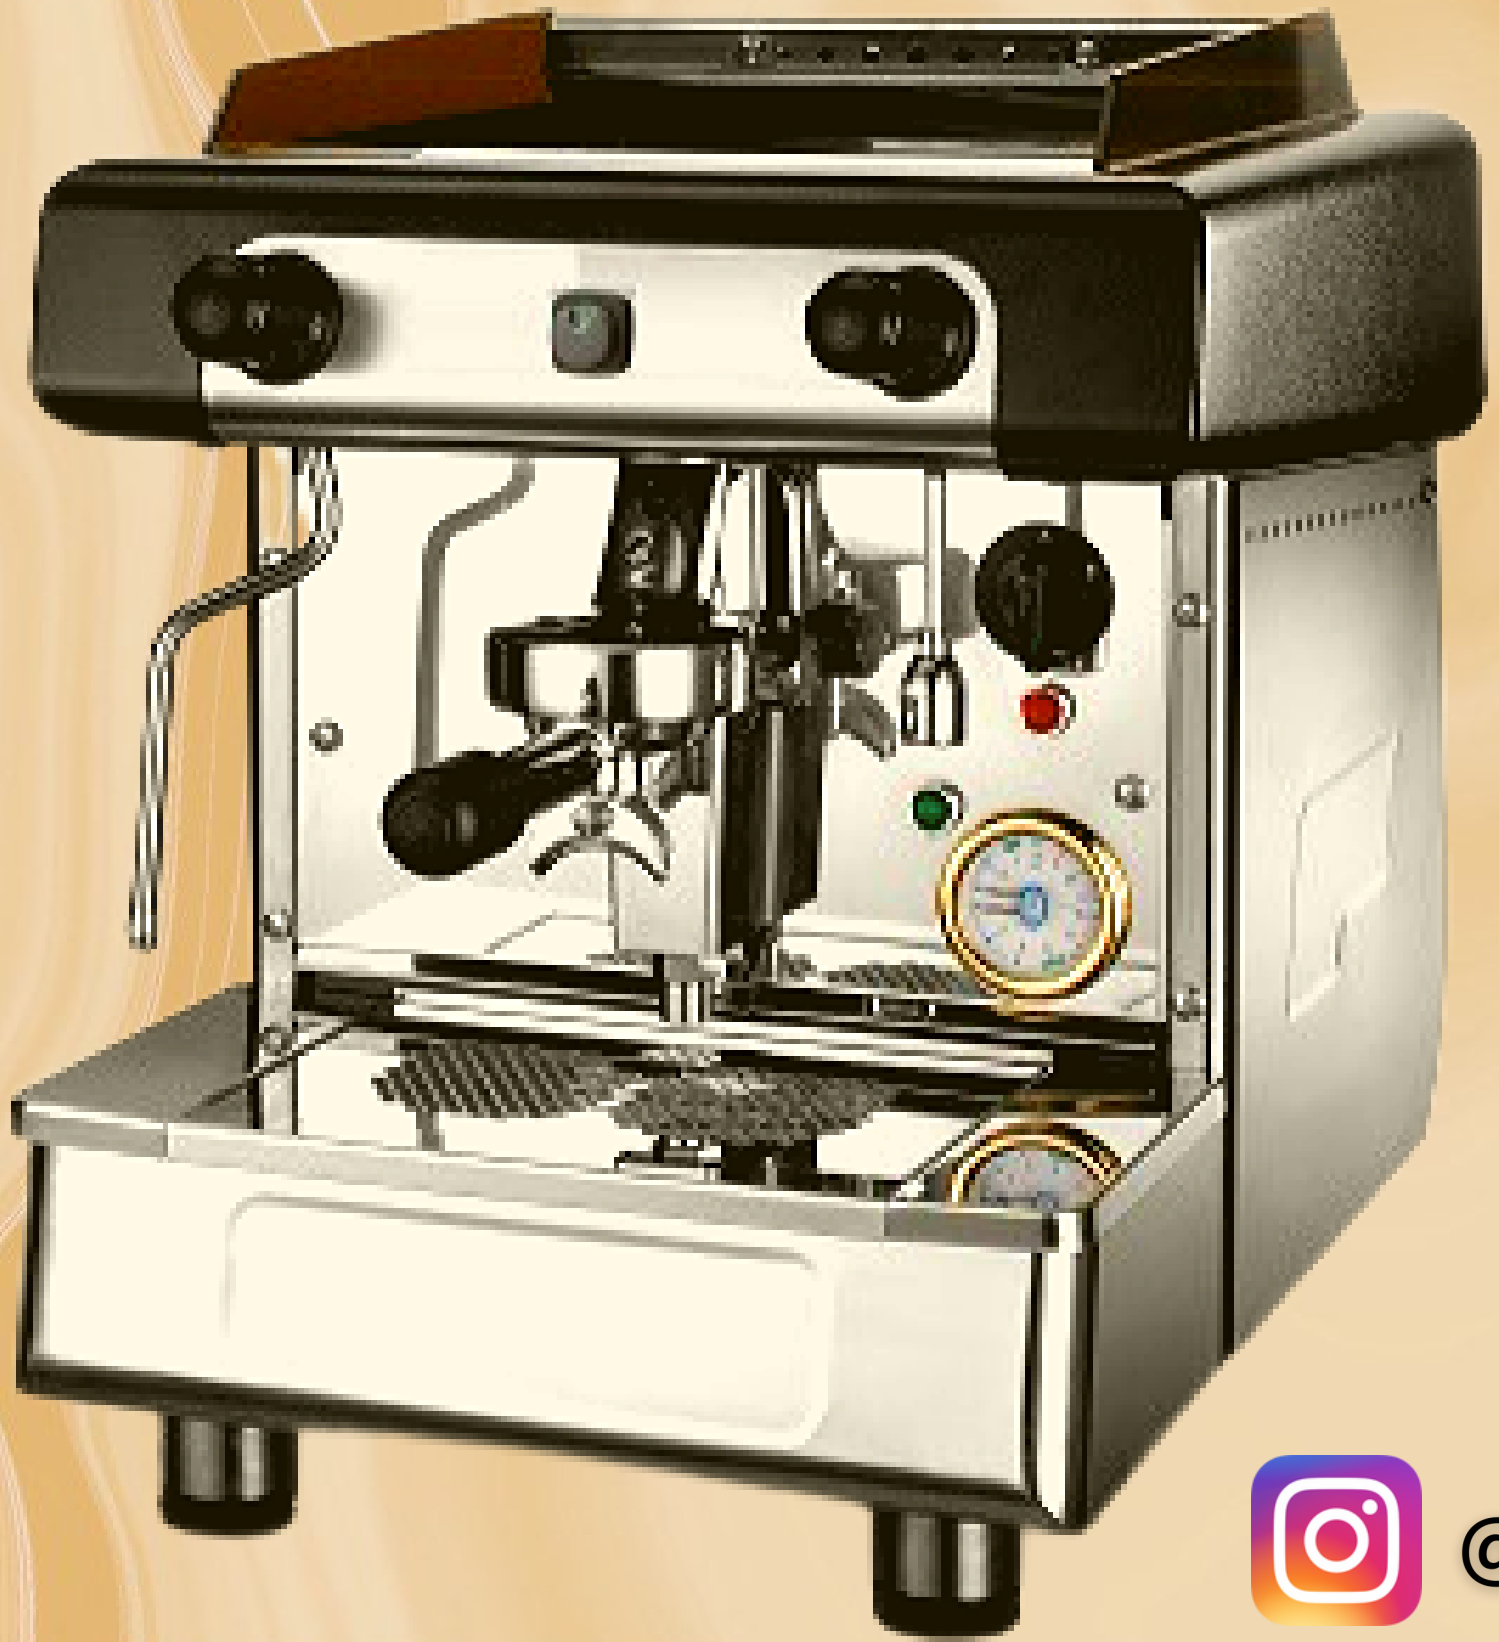

Dajen

EQUIPOS

**Catálogo Cafeteras
Espresso**

DELUX PL 1GR SEMIAUTOMATICA

Dajer EQUIPOS

**2200 WATTS
110V - 60HZ**

**CALDERA
4 LTS**

**120
Espressos/hr**

**Chasis y laterales
En acero inoxidable**

**1
Vaporera**

**100%
ITALIANA**

@dajerequipos

CALDERA
7 LTS

2000 WATTS
110V - 60HZ

120
Espressos/
hr

1
Vaporera

Chasis y laterales
En acero inoxidable

Dajeri
EQUIPOS

LIRA XL 1GR

SEMIATOMATICA

@dajerequipos

coffee

DJFC

machine

100%
ITALIANA

@dajerequipos

GRANDOGE 2GR

SEMIAUTOMÁTICA

Dajeri

EQUIPOS

CALDERA
11 LTS

2200 WATTS
110V - 60HZ